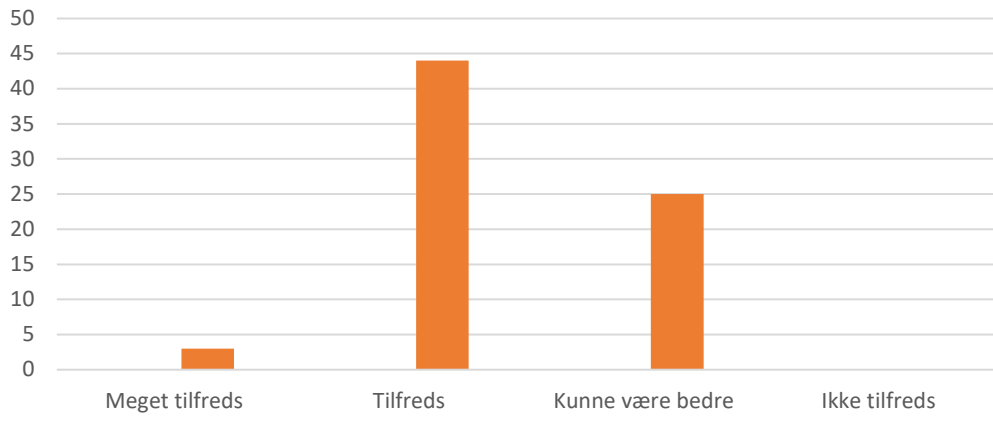

Hvor tilfreds er du generelt med undervisningen på skolen